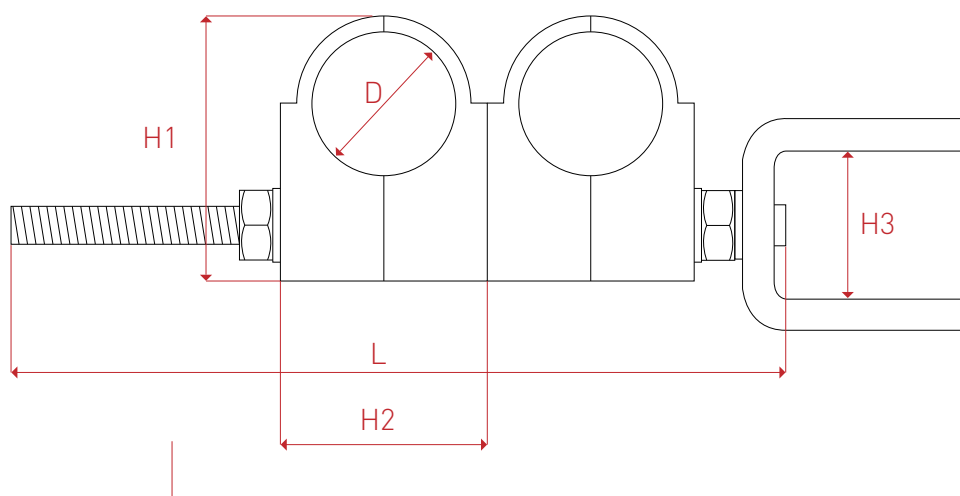

КРЕПЛЕНИЕ «SCH»

КАБЕЛЬНОЕ КРЕПЛЕНИЕ СЕРИИ «SCH» ПРЕДНАЗНАЧЕНО ДЛЯ ФИКСАЦИИ КАБЕЛЕЙ ДИАМЕТРОМ от 10 мм до 1.5/8"

	Кабель	11 мм	1/2"	7/8"	1.1/4"	1.5/8"
	1	○	○	○	○	○
	2	○	○	○	○	○
	3	○	○	○	○	○
	4	○	○	○		

КРЕПЛЕНИЕ «SCH»

Модель	Кабель	ØD1	ØD2	L	H1	H2	H3	Вес (гр)
SCH 1x11 mm	1	10-11 mm		75	34	20	30	168,5
SCH 1x1/2"	1	1/2"		75	38	42	30	174,2
SCH 1x7/8"	1	7/8"		100	48	40	30	180
SCH 1x1.1/4"	1	1.1/4"		130	65	53	30	211,5
SCH 1x1.5/8"	1	1.5/8"		130	73	32	30	238
SCH 2x11 mm	2	10-11 mm		75	34	20	30	184
SCH 2x1/2"	2	1/2"		130	38	42	30	212,4
SCH 2x7/8"	2	7/8"		130	48	40	30	212
SCH 2x1.1/4"	2	1.1/4"		200	65	53	30	274
SCH 2x1.5/8"	2	1.5/8"		200	73	32	30	327
SCH 3x11 mm	3	10-11 mm		100	34	20	30	205,5
SCH 3x1/2"	3	1/2"		200	38	42	30	254,6
SCH 3x7/8"	3	7/8"		200	48	40	30	254
SCH 3x1.1/4"	3	1.1/4"		250	65	53	30	330,5
SCH 3x1.5/8"	3	1.5/8"		250	73	32	30	410
SCH 4x11 mm	4	10-11 mm		130	34	20	30	232
SCH 4x1/2"	4	1/2"		250	38	42	30	290,8
SCH 4x7/8"	4	7/8"		250	48	40	30	290