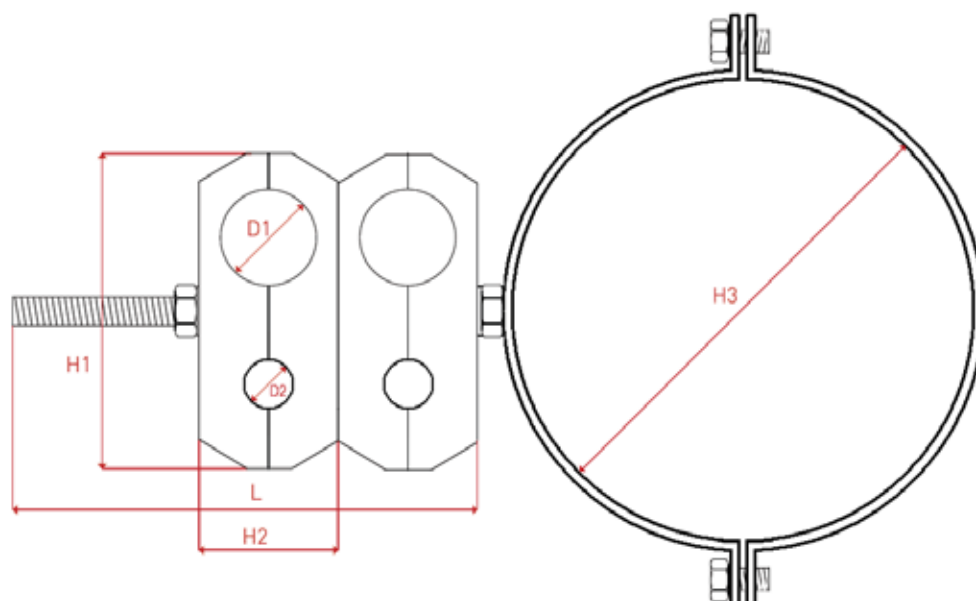

КРЕПЛЕНИЕ «РОСН»

КАБЕЛЬНОЕ КРЕПЛЕНИЕ СЕРИИ "РОСН" ПРЕДНАЗНАЧЕНО ДЛЯ ФИКСАЦИИ КАБЕЛЕЙ ДИАМЕТРОМ ОТ 5 ММ ДО 20 ММ

		5+12mm	7+12mm	7+20mm
	2	○	○	○
	4	○	○	○
	6	○	○	○
	8	○	○	

Модель	Кабель	ØD1	ØD2	L	H1	H2	H3	Вес (гр)
POCH 2x(7+20)	2	20 mm	7 mm	100	57	33		
POCH 2x(5+12)	2	12 mm	5 mm	75	67,8	26,1		
POCH 2x(7+12)	2	12 mm	7 mm	75	67,8	26,1		
POCH 4x(7+20)	4	20 mm	7 mm	130	57	33		
POCH 4x(5+12)	4	12 mm	5 mm	100	67,8	26,1		
POCH 4x(7+12)	4	12 mm	7 mm	100	67,8	26,1		
POCH 6x(7+20)	6	20 mm	7 mm	200	57	33		
POCH 6x(5+12)	6	12 mm	5 mm	130	67,8	26,1		
POCH 6x(7+12)	6	12 mm	7 mm	130	67,8	26,1		
POCH 8x(5+12)	8	12 mm	5 mm	200	67,8	26,1		
POCH 8x(7+12)	8	12 mm	7 mm	200	67,8	26,1		