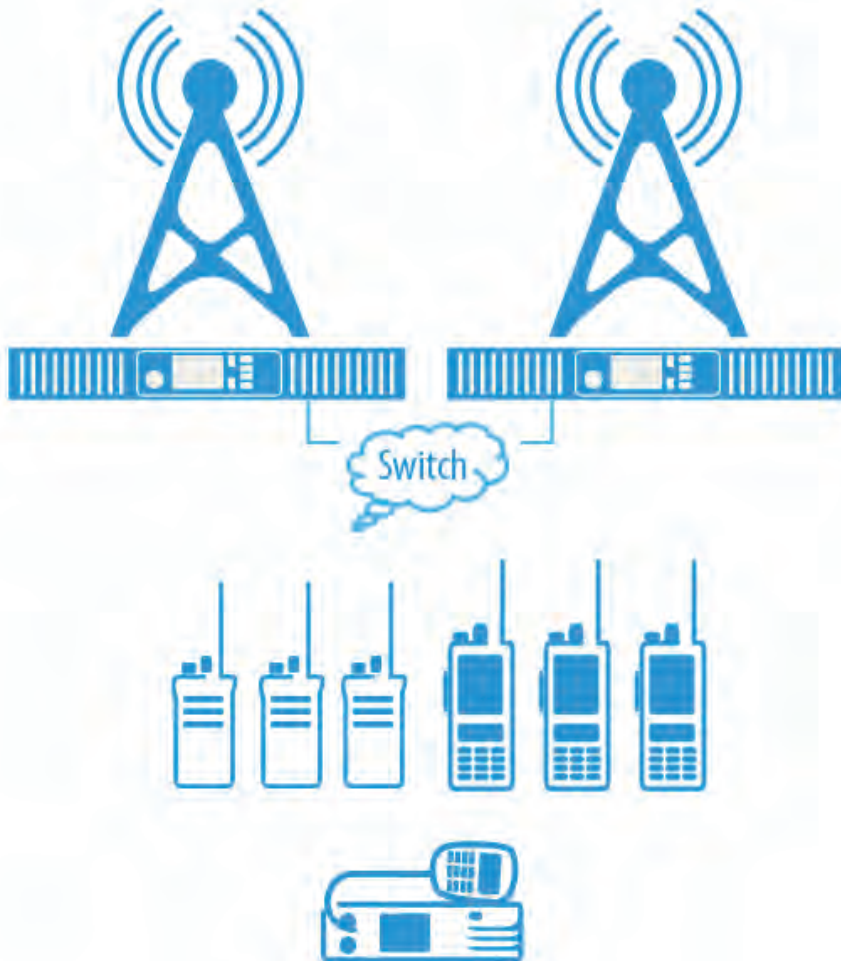

СИСТЕМЫ Caltta DMR

Один сайт

КОНВЕНЦИОНАЛЬНАЯ СИСТЕМА

Базовое покрытие и ёмкость

- Радиосвязь через ретранслятор.
- Базовое покрытие и функционал.
- Подходит для малых и средних систем.
 - одно здание, небольшой торговый центр или фабрика.
- Ретранслятор улучшает качество связи.
 - Улучшенные помехоустойчивость и коррекция ошибок.
 - выходная мощность 1-50 Вт.
 - высокая чувствительность приёмного тракта.

До 64 сайтов

СОЕДИНЕНИЕ ПО IP

Расширенное покрытие

- Увеличение покрытия за счёт соединения нескольких ретрансляторов по сети на основе протокола TCP/IP.
- Применяется для:
 - соединения нескольких отдалённых объектов.
 - развёртывания системы, работающей на разных частотах.
- Пользователи общаются, находясь в зоне действия разных сайтов.
- Осуществляется роуминг между сайтами.
- Поддерживается соединение IPv4 и работа через VPN.