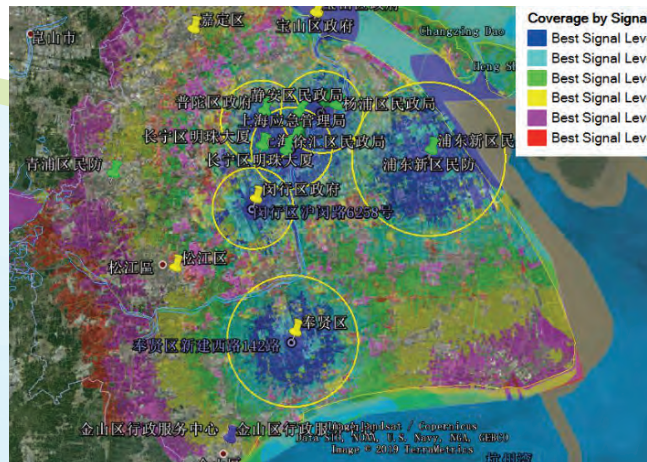

Гражданская безопасность Шанхая

Фаза 1:

- Развернуто 6 базовых станций DMR для охвата городских районов. Покрытие - 80% городской территории и дорог. Передача голоса, местоположения и небольших массивов данных;
- Внедрение единой диспетчеризации, совмещённой с системой LTE широкополосного цифрового транкинга.

Фаза 2:

- Развёртывание 40-45 стационарных станций DMR для полного охвата всего города;
- Развёртывание мобильных сайтов аварийного покрытия;
- Реализация интеграции с PSTN, TETRA, MPT, PLMN;
- Единая диспетчерская служба со всеми Департаментами.