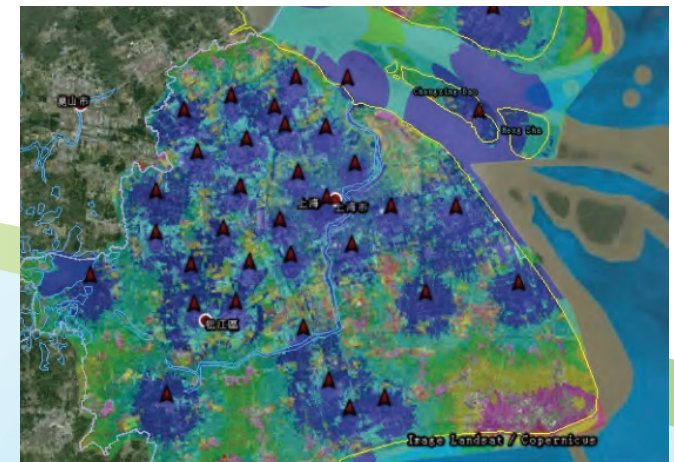

Гражданская безопасность Шанхая

Фаза 1:

- Развернуто 6 базовых станций DMR для охвата городских районов. Покрытие - 80% городской территории и дорог. Передача голоса, местоположения и небольших массивов данных;
- Внедрение единой диспетчеризации, совмещённой с системой LTE широкополосного цифрового транкинга.

Фаза 2:

- Развёртывание 40-45 стационарных станций DMR для полного охвата всего города;
- Развёртывание мобильных сайтов аварийного покрытия;
- Реализация интеграции с PSTN, TETRA, MPT, PLMN;
- Единая диспетчерская служба со всеми Департаментами.