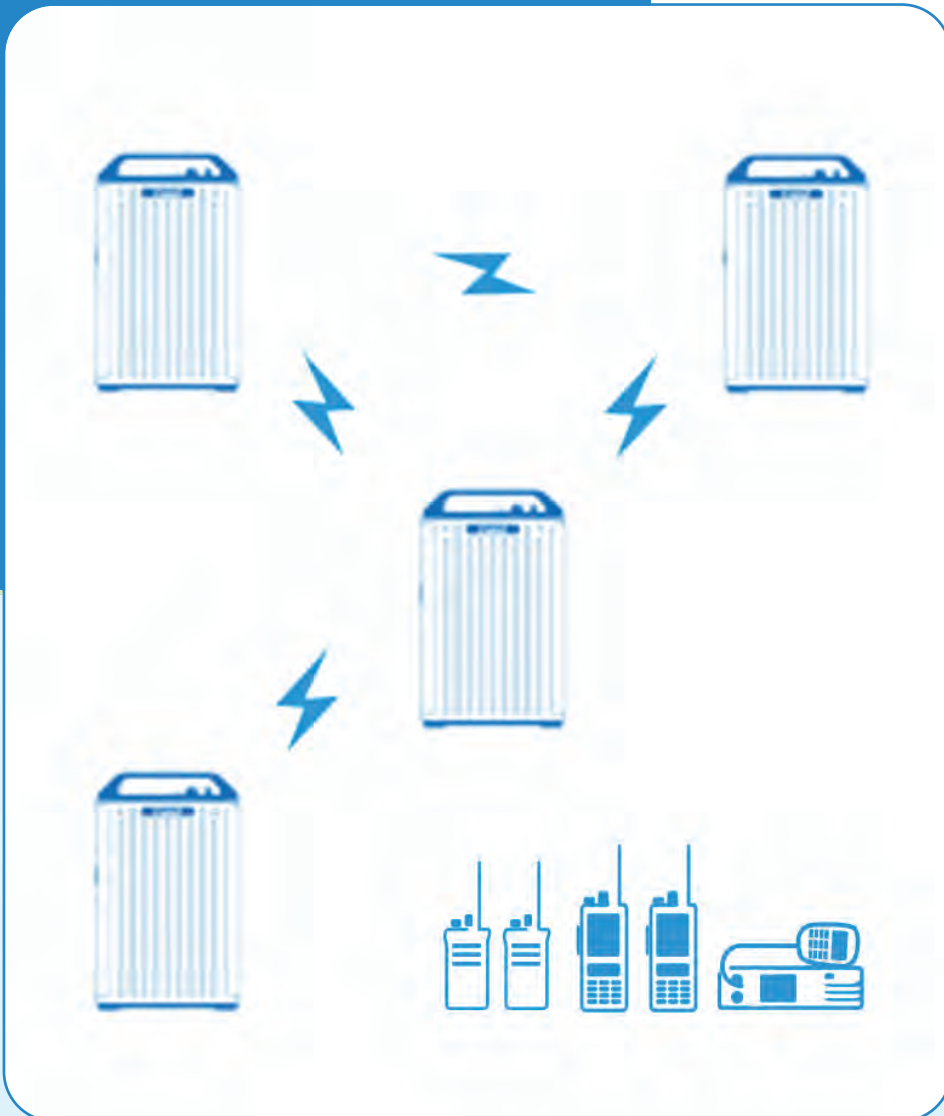

До 32 сайтов

Сеть Ad-Нос

Расширенное покрытие (Movable Wireless Link)

- Увеличение покрытия за счёт портативного ретранслятора в рюкзаке.
- Применяется для:
  - увеличения покрытия при работе вне зоны сети.
  - сельская местность, лес или река, где нет постоянного покрытия.
- Устройство перемещается вместе с персоналом для работы динамической сети.
- Возможна стационарная установка.