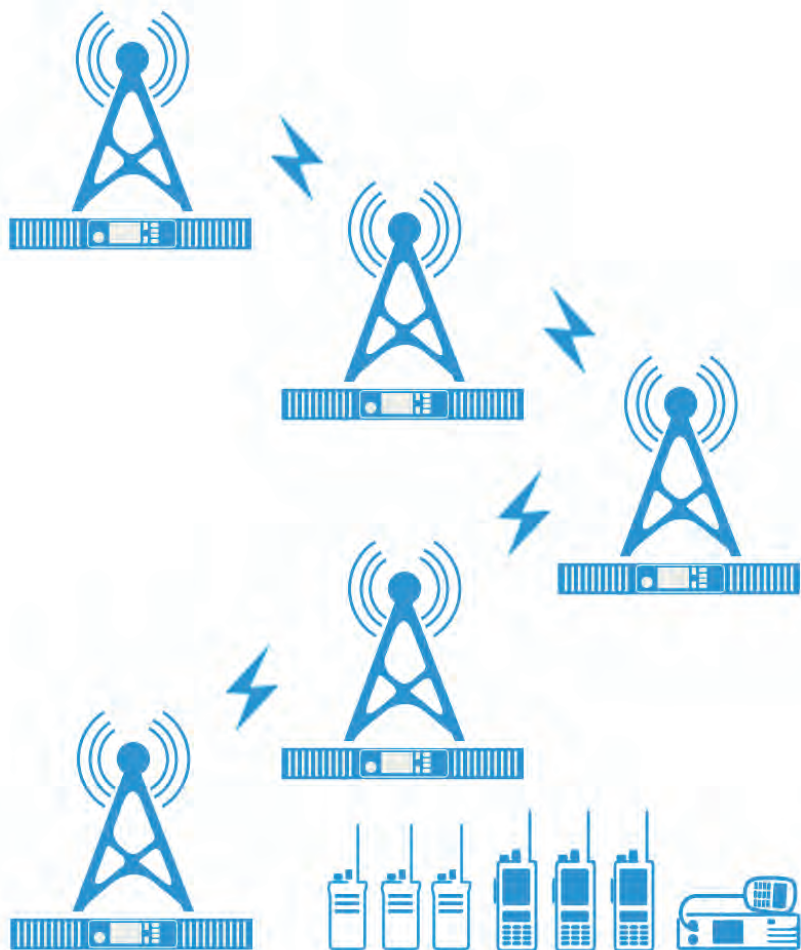

До 64 сайтов

СОЕДИНЕНИЕ ПО IP

Расширенное покрытие

- Увеличение покрытия за счёт соединения нескольких ретрансляторов по сети на основе протокола TCP/IP.
- Применяется для:
 - соединения нескольких отдалённых объектов.
 - развёртывания системы, работающей на разных частотах.
- Пользователи общаются, находясь в зоне действия разных сайтов.
- Осуществляется роуминг между сайтами.
- Поддерживается соединение IPv4 и работа через VPN.

До 16 сайтов

Simulcast

Расширение зоны покрытия при ограниченном частотном ресурсе

- Используется в сценариях, когда пользователи заметно удалены, при ограниченном частотном ресурсе.
- Все сайты настроены на одну и ту же частоту для экономии частотного ресурса.
- Большое покрытие, значительно улучшающее качество связи в охватываемой области.
- Один ретранслятор является основным (master), а другие – вспомогательными (slave).

До 32 сайтов

Active Link

Беспроводное соединение репитеров

- Увеличение покрытия за счёт беспроводного соединения.
- Подходит для:
 - связь между несколькими удалёнными объектами.
 - горная местность, лес и река, где нет IP-связи.
- Пользователи могут перемещаться и беспрепятственно общаться между сайтами.
- Поддержка голосового и SMS сервисов.