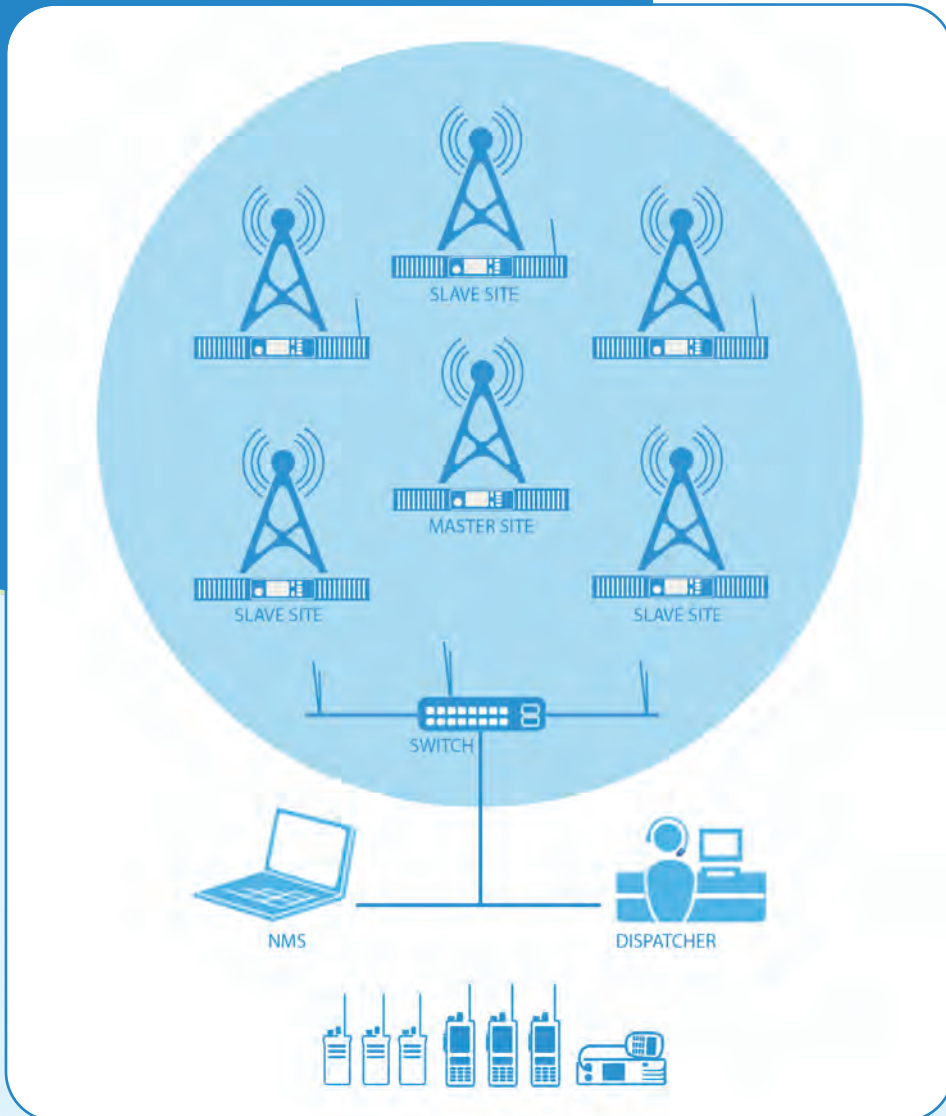

СИСТЕМЫ Caltta DMR

Один сайт

КОНВЕНЦИОНАЛЬНАЯ СИСТЕМА

Базовое покрытие и ёмкость

- Радиосвязь через ретранслятор.
- Базовое покрытие и функционал.
- Подходит для малых и средних систем.
 - одно здание, небольшой торговый центр или фабрика.
- Ретранслятор улучшает качество связи.
 - Улучшенные помехоустойчивость и коррекция ошибок.
 - выходная мощность 1-50 Вт.
 - высокая чувствительность приёмного тракта.

До 64 сайтов

СОЕДИНЕНИЕ ПО IP

Расширенное покрытие

- Увеличение покрытия за счёт соединения нескольких ретрансляторов по сети на основе протокола TCP/IP.
- Применяется для:
 - соединения нескольких отдалённых объектов.
 - развёртывания системы, работающей на разных частотах.
- Пользователи общаются, находясь в зоне действия разных сайтов.
- Осуществляется роуминг между сайтами.
- Поддерживается соединение IPv4 и работа через VPN.

До 16 сайтов

Simulcast

Расширение зоны покрытия при ограниченном частотном ресурсе

- Используется в сценариях, когда пользователи заметно удалены, при ограниченном частотном ресурсе.
- Все сайты настроены на одну и ту же частоту для экономии частотного ресурса.
- Большое покрытие, значительно улучшающее качество связи в охватываемой области.
- Один ретранслятор является основным (master), а другие – вспомогательными (slave).