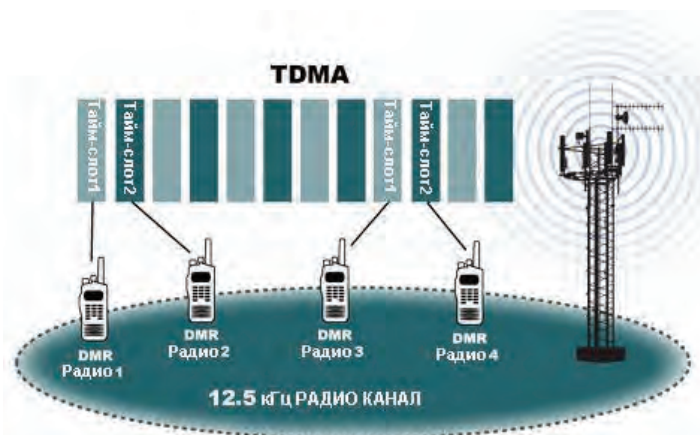

Переход от аналоговой к цифровой системе стандарта DMR вдвое увеличивает емкость канала без потери качества.

● Увеличенный срок службы батареи

Увеличение работы аккумулятора на 40%.

● Превосходное качество голоса

Превосходное звучание Цифровая технология DMR обеспечивает лучшее подавление шумов и сохраняет качество звука на большем расстоянии.

● Безопасная связь

AES высокий уровень шифрования, длина ключа 256 бит.