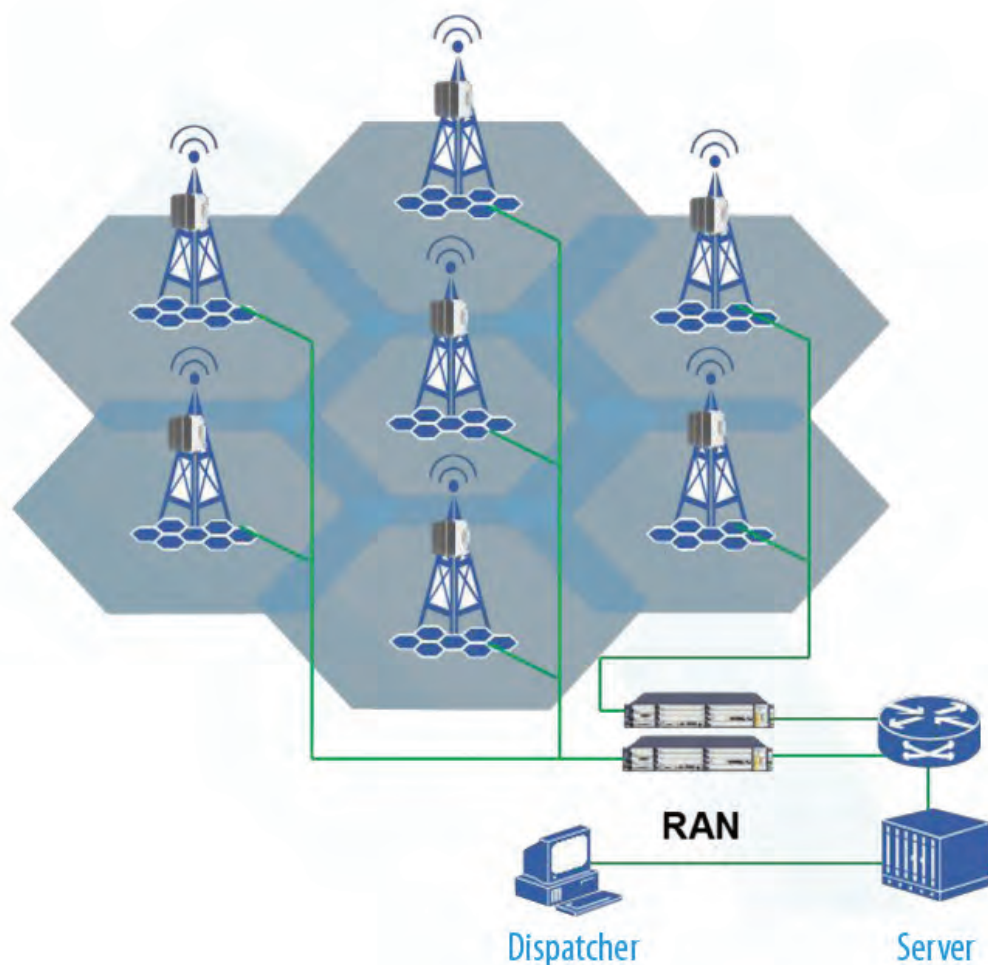

До 32 сайтов

Сеть Ad-Нос

Расширенное покрытие (Movable Wireless Link)

- Увеличение покрытия за счёт портативного ретранслятора в рюкзаке.
- Применяется для:
 - увеличения покрытия при работе вне зоны сети.
 - сельская местность, лес или река, где нет постоянного покрытия.
- Устройство перемещается вместе с персоналом для работы динамической сети.
- Возможна стационарная установка.

До 16 сайтов

СИСТЕМА ECS

Увеличение емкости системы и зоны покрытия связью

- До 4х ретрансляторов с 8ю каналами на одном сайте, сайты связаны по IP.
- Динамическое распределение каналов.
- Сбалансированная нагрузка на систему.
- Подходит для интенсивного радиообмена между несколькими объектами.
- Контролер системы отсутствует.
- Отказ части репитеров не приводит к выходу из строя всей сети.
- Поддержка гибкого частотного плана.

До 512 сайтов

ТРАНКОВОЕ РЕШЕНИЕ на базе стандарта DMR Tier3

Покрытие, ёмкость, управление

- Полное транкинговое решение с сервером системы управления.
- Максимальное покрытие, до 512 сайтов.
- Подходит как для малых, так и для больших систем.
- Архитектура SDR для плавной эволюции.
- Высокая безопасность с резервированием элементов.
- Разработано в соответствии со стандартом ETSI.
- Стандартизированный функционал в соответствии с требованиями мирового рынка связи.