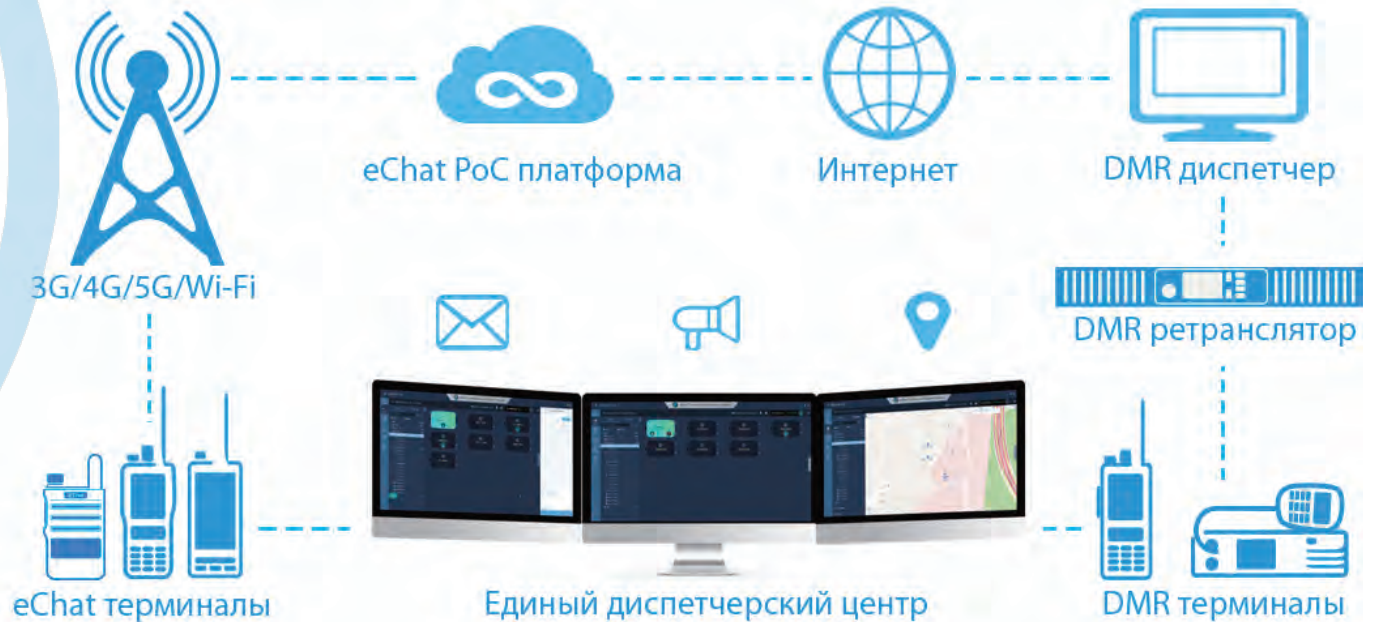

До 16 сайтов

СИСТЕМА ECS

Увеличение емкости системы и зоны покрытия связью

- До 4х ретрансляторов с 8ю каналами на одном сайте, сайты связаны по IP.
- Динамическое распределение каналов.
- Сбалансированная нагрузка на систему.
- Подходит для интенсивного радиообмена между несколькими объектами.
- Контролер системы отсутствует.
- Отказ части репитеров не приводит к выходу из строя всей сети.
- Поддержка гибкого частотного плана.

До 512 сайтов

ТРАНКОВОЕ РЕШЕНИЕ на базе стандарта DMR Tier3

Покрытие, ёмкость, управление

- Полное транкинговое решение с сервером системы управления.
- Максимальное покрытие, до 512 сайтов.
- Подходит как для малых, так и для больших систем.
- Архитектура SDR для плавной эволюции.
- Высокая безопасность с резервированием элементов.
- Разработано в соответствии со стандартом ETSI.
- Стандартизированный функционал в соответствии с требованиями мирового рынка связи.

Комбинированное решение DMR + LTE (PoC)

PD200
Dispatch Console

Голосовой обмен, сообщения
и единая навигация с системой eChat.

ПРОДУКТЫ DMR

PH660
DMR
Portable
Radio

PH600
DMR Portable
Radio

ПРОДУКТЫ DMR

Семейство DMR Tier2

- **Диспетчер**
Голосовая диспетчеризация.
Навигация.
- **Управление**
Платформа управления ретрансляторами
(ROMS).
- **Репитеры**
PR900 и SmartLink 600
- **Терминалы**
DH500, DH590, PH600, PH660, PH690,
PM790, PH700, PH790, Z9, GH900.