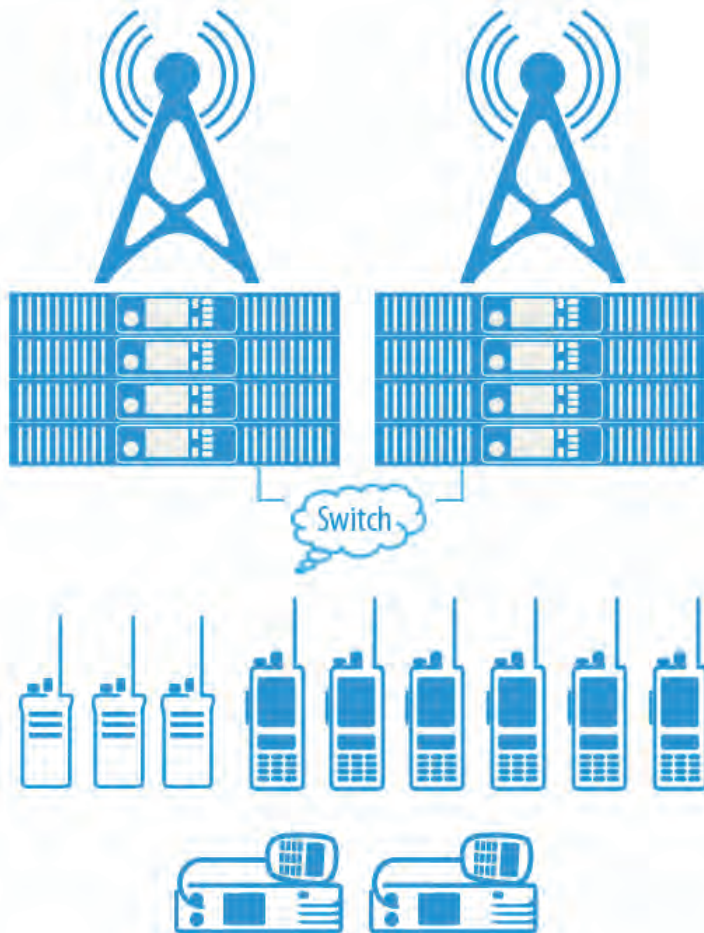

До 32 сайтов

Active Link

Беспроводное соединение репитеров

- Увеличение покрытия за счёт беспроводного соединения.
- Подходит для:
 - связь между несколькими удалёнными объектами.
 - горная местность, лес и река, где нет IP-связи.
- Пользователи могут перемещаться и беспрепятственно общаться между сайтами.
- Поддержка голосового и SMS сервисов.

До 32 сайтов

Сеть Ad-Нос

Расширенное покрытие (Movable Wireless Link)

- Увеличение покрытия за счёт портативного ретранслятора в рюкзаке.
- Применяется для:
 - увеличения покрытия при работе вне зоны сети.
 - сельская местность, лес или река, где нет постоянного покрытия.
- Устройство перемещается вместе с персоналом для работы динамической сети.
- Возможна стационарная установка.

До 16 сайтов

СИСТЕМА ECS

Увеличение емкости системы и зоны покрытия связью

- До 4х ретрансляторов с 8ю каналами на одном сайте, сайты связаны по IP.
- Динамическое распределение каналов.
- Сбалансированная нагрузка на систему.
- Подходит для интенсивного радиообмена между несколькими объектами.
- Контролер системы отсутствует.
- Отказ части репитеров не приводит к выходу из строя всей сети.
- Поддержка гибкого частотного плана.